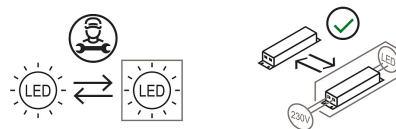

Certifications

EcoLabel