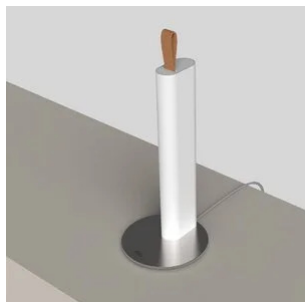

Code de couleur

833/BI