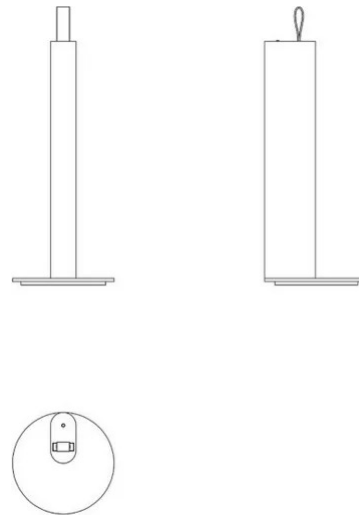

# Metrica Table

Studio Habits

couleurs disponibles

Type d'appareil    Table  
Utilisation        Intérieur

24/230V 8 W 340 lm

lumière directe

Metrica, dans sa version de table, se caractérise par un corps poli de 28 cm de haut, reposant sur une base circulaire polie. La lampe est complétée par une lanière de cuir placée à son extrémité pour extraire la source de lumière. La source lumineuse, qui mesure 20 cm de long, est cachée à l'intérieur du support qui forme la base et s'allume dès qu'elle est extraite, en augmentant progressivement son intensité jusqu'à ce qu'elle atteigne sa position maximale.

La lampe de table Metrica peut être utilisée sur un bureau pour éclairer votre poste de travail avec une lumière diffuse et douce, ou sur des tables de toutes sortes.

Prix

Famille Metrica table  
 Type Table  
 Utilisation Intérieur

**Dimensions**

Hauteur 28 - 0,8 (base) cm  
 Profondità 28,8 - 20 (estrazione sorgente LED) cm  
 Diamètre 12 (base) cm  
 Poids 1.5 Kg

**Matériaux**

Structure fer Diffuseur polycarbonate  
 Base fer Elementi aluminium